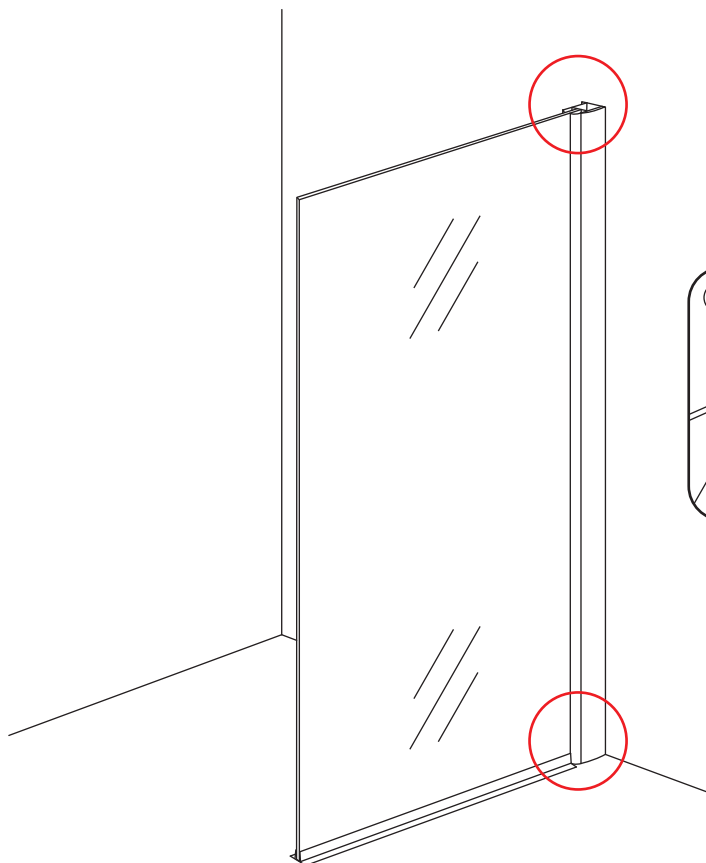

INSTALLATIE VOORSCHRIFT

VERLENG-INLOOPDOUCHE op rail

Zonder NANO

NANO

NANO kant aan de binnenzijde
Te herkennen aan de sticker

NANO kant aan de binnenzijde
Te herkennen aan de sticker

NANO kant aan de binnenzijde
Te herkennen aan de sticker

- 1015(500x2000)
- 1015(600x2000)
- 1015(700x2000)
- 1015(780-800x2000)
- 1015(880-900x2000)
- 1015(980-1000x2000)
- 1215(1080-1100x2000)
- 1215(1180-1200x2000)
- 1215(1280-1300x2000)
- 1215(1380-1400x2000)