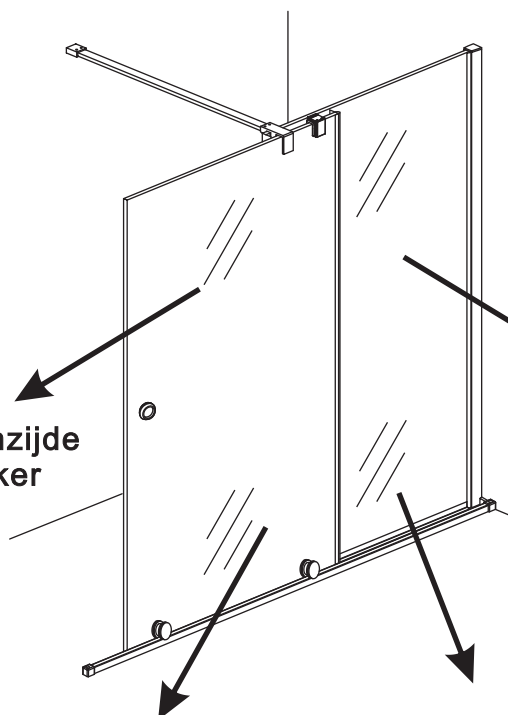

INSTALLATIE VOORSCHRIFT

VERLENG-INLOOPDOUCHE op rail

Zonder NANO

NANO

NANO kant aan de binnenzijde
Te herkennen aan de sticker

NANO kant aan de binnenzijde
Te herkennen aan de sticker

NANO kant aan de binnenzijde
Te herkennen aan de sticker

- 1015(500x2000)
- 1015(600x2000)
- 1015(700x2000)
- 1015(780-800x2000)
- 1015(880-900x2000)
- 1015(980-1000x2000)
- 1215(1080-1100x2000)
- 1215(1180-1200x2000)
- 1215(1280-1300x2000)
- 1215(1380-1400x2000)

5

X4
4x12

Φ6mm

X1
Φ6x30

X1
4x30

X2
4x30

Φ6mm

X2
Φ6x30