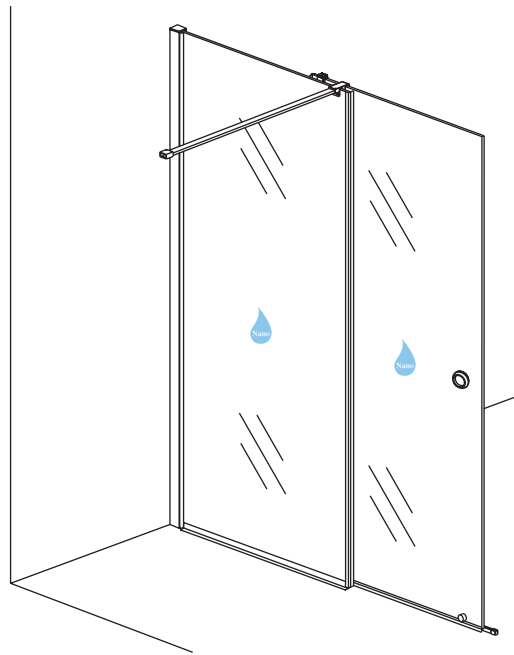

INSTALLATIE VOORSCHRIFT

VERLENG-INLOOPDOUCHE op rail

Zonder NANO

NANO

NANO kant aan de binnenzijde
Te herkennen aan de sticker

NANO kant aan de binnenzijde
Te herkennen aan de sticker

NANO kant aan de binnenzijde
Te herkennen aan de sticker

- 1015(500x2000)
- 1015(600x2000)
- 1015(700x2000)
- 1015(780-800x2000)
- 1015(880-900x2000)
- 1015(980-1000x2000)
- 1215(1080-1100x2000)
- 1215(1180-1200x2000)
- 1215(1280-1300x2000)
- 1215(1380-1400x2000)