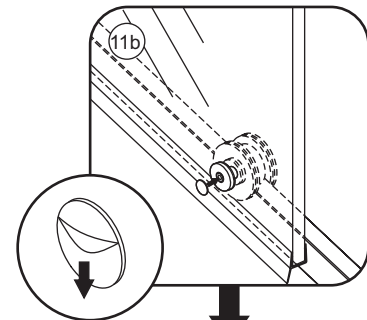

INSTALLATIE VOORSCHRIFT

VERLENG-INLOOPDOUCHE op rail

Zonder NANO

NANO

NANO kant aan de binnenzijde
Te herkennen aan de sticker

NANO kant aan de binnenzijde
Te herkennen aan de sticker

NANO kant aan de binnenzijde
Te herkennen aan de sticker

5

X4
4x12

Φ6mm

X1
Φ6x30

X1
4x30

X2
4x30

Φ6mm

X2
Φ6x30