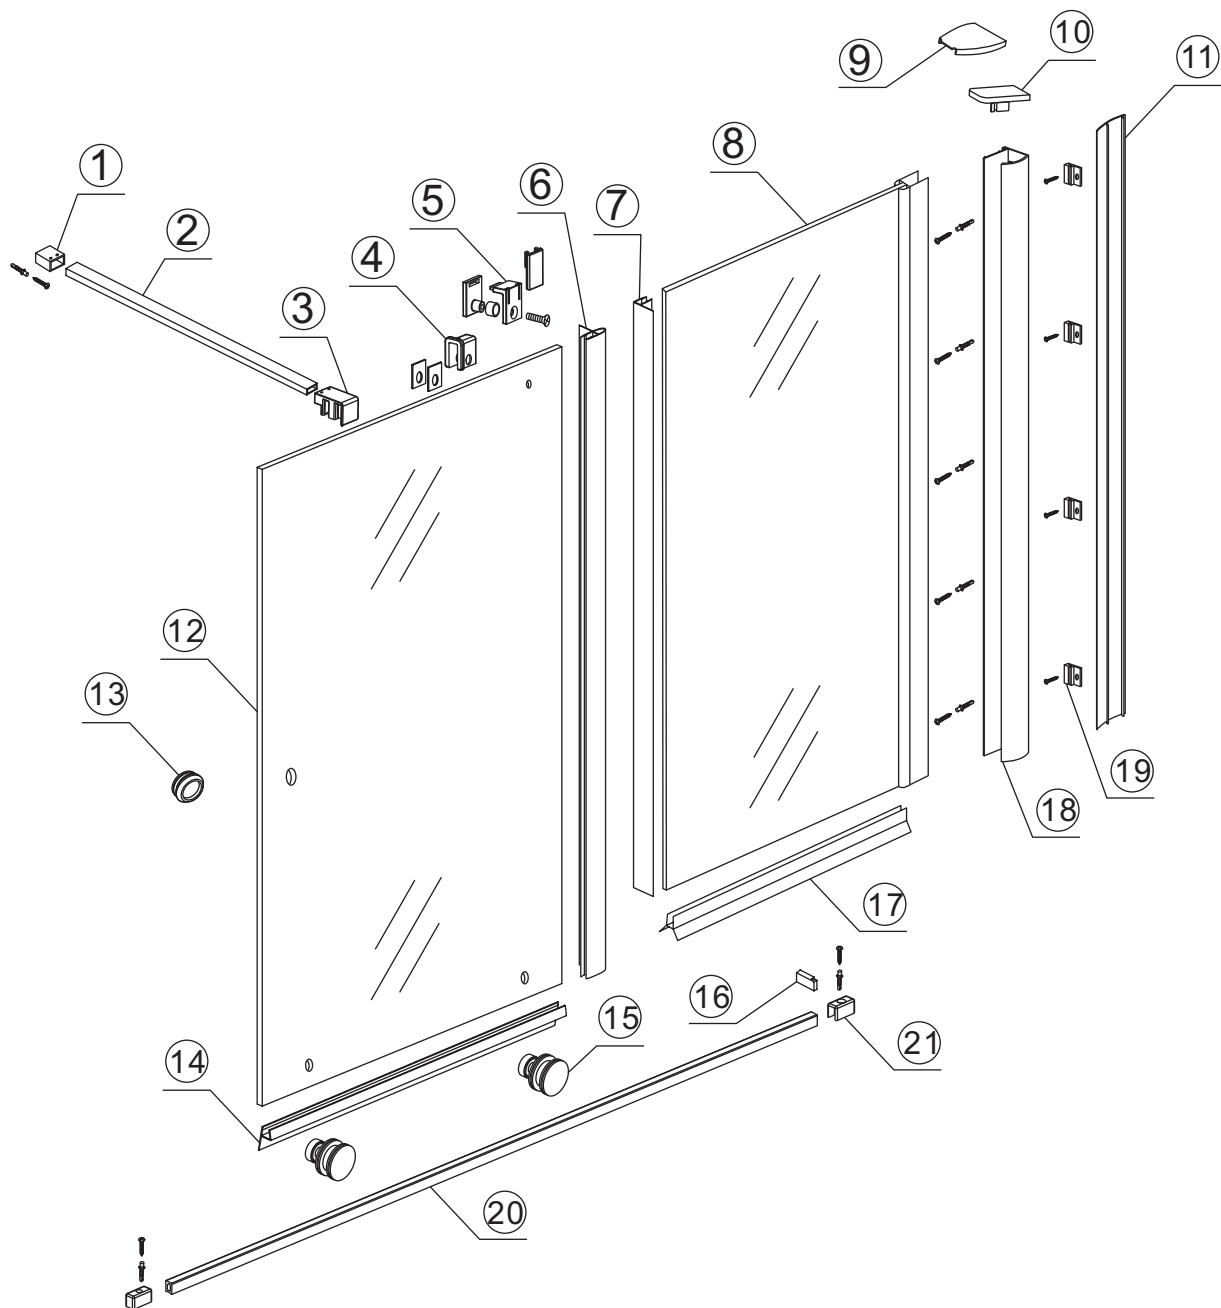

① X1	② X1	③ X1	④ X1	⑤ X1	⑥ X1	⑦ X1
⑧ X1	⑨ X1	⑩ X1	⑪ X1	⑫ X1	⑬ X1	⑭ X1
⑮ X2	⑯ X1	⑰ X1	⑱ X1	⑲ X4	⑳ X1	㉑ X1
X12	X8