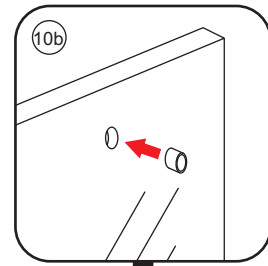

INSTALLATIE VOORSCHRIFT

VERLENG-INLOOPDOUCHE op rail

Zonder NANO

NANO

NANO kant aan de binnenzijde
Te herkennen aan de sticker

NANO kant aan de binnenzijde
Te herkennen aan de sticker

NANO kant aan de binnenzijde
Te herkennen aan de sticker

- 1015(500x2000)
- 1015(600x2000)
- 1015(700x2000)
- 1015(780-800x2000)
- 1015(880-900x2000)
- 1015(980-1000x2000)
- 1215(1080-1100x2000)
- 1215(1180-1200x2000)
- 1215(1280-1300x2000)
- 1215(1380-1400x2000)

5

X4
4x12

Φ6mm

X1
Φ6x30

X1
4x30

X2
4x30

Φ6mm

X2
Φ6x30