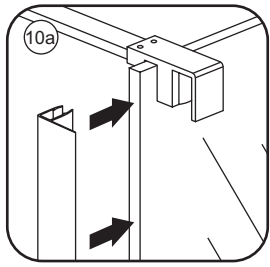

INSTALLATIE VOORSCHRIFT

VERLENG-INLOOPDOUCHE op rail

Zonder NANO

NANO

NANO kant aan de binnenzijde
Te herkennen aan de sticker

NANO kant aan de binnenzijde
Te herkennen aan de sticker

NANO kant aan de binnenzijde
Te herkennen aan de sticker

- 1015(500x2000)
- 1015(600x2000)
- 1015(700x2000)
- 1015(780-800x2000)
- 1015(880-900x2000)
- 1015(980-1000x2000)
- 1215(1080-1100x2000)
- 1215(1180-1200x2000)
- 1215(1280-1300x2000)
- 1215(1380-1400x2000)

5

X4
4x12

Φ6mm

X1
Φ6x30

X1
4x30

X2
4x30

Φ6mm

X2
Φ6x30