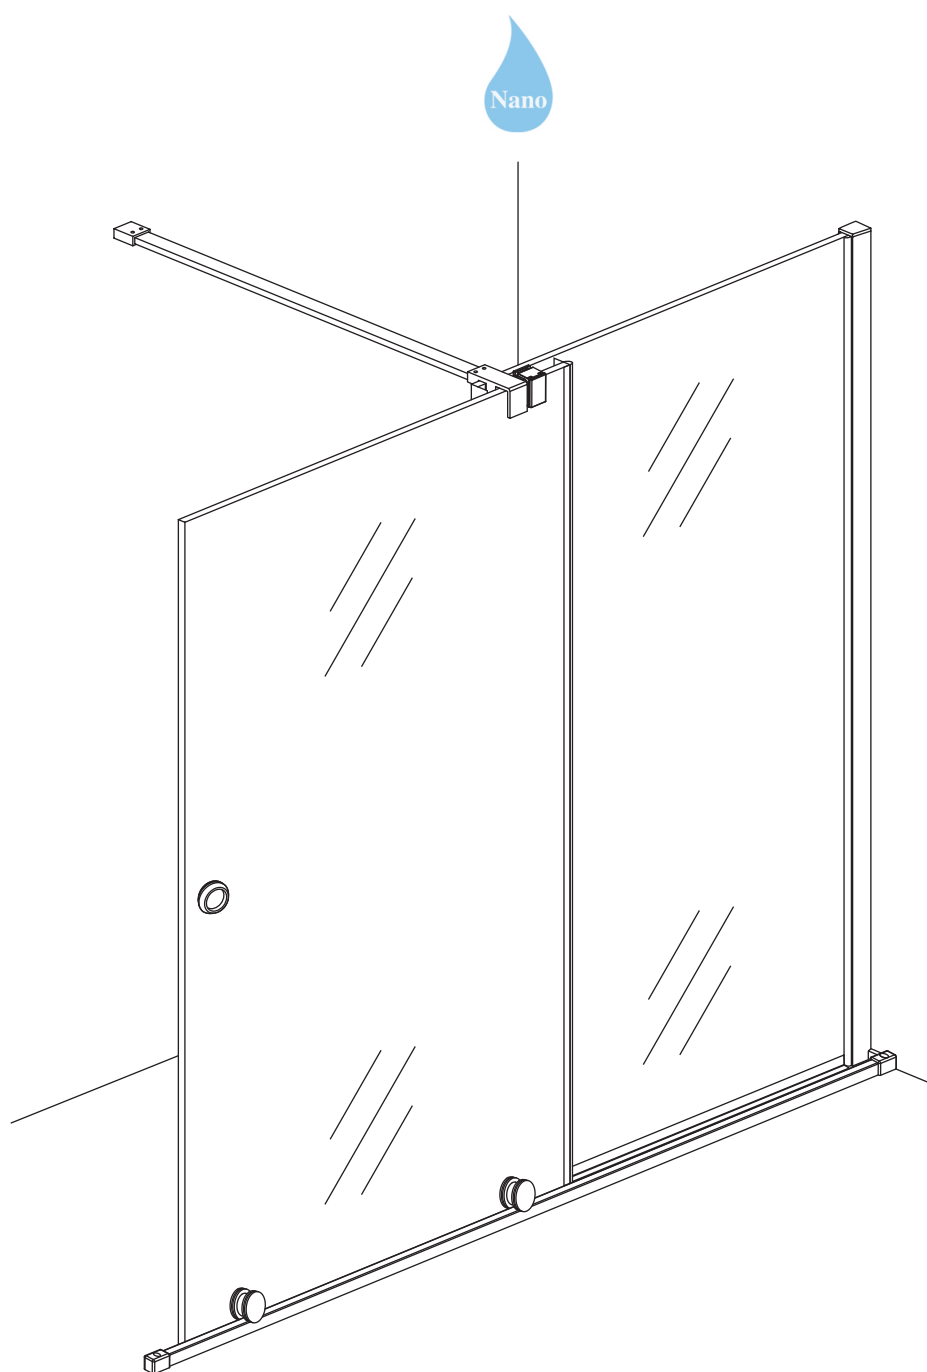

INSTALLATIE VOORSCHRIFT

VERLENG-INLOOPDOUCHE op rail

Zonder NANO

NANO

NANO kant aan de binnenzijde
Te herkennen aan de sticker

NANO kant aan de binnenzijde
Te herkennen aan de sticker

NANO kant aan de binnenzijde
Te herkennen aan de sticker

- 1015(500x2000)
- 1015(600x2000)
- 1015(700x2000)
- 1015(780-800x2000)
- 1015(880-900x2000)
- 1015(980-1000x2000)
- 1215(1080-1100x2000)
- 1215(1180-1200x2000)
- 1215(1280-1300x2000)
- 1215(1380-1400x2000)