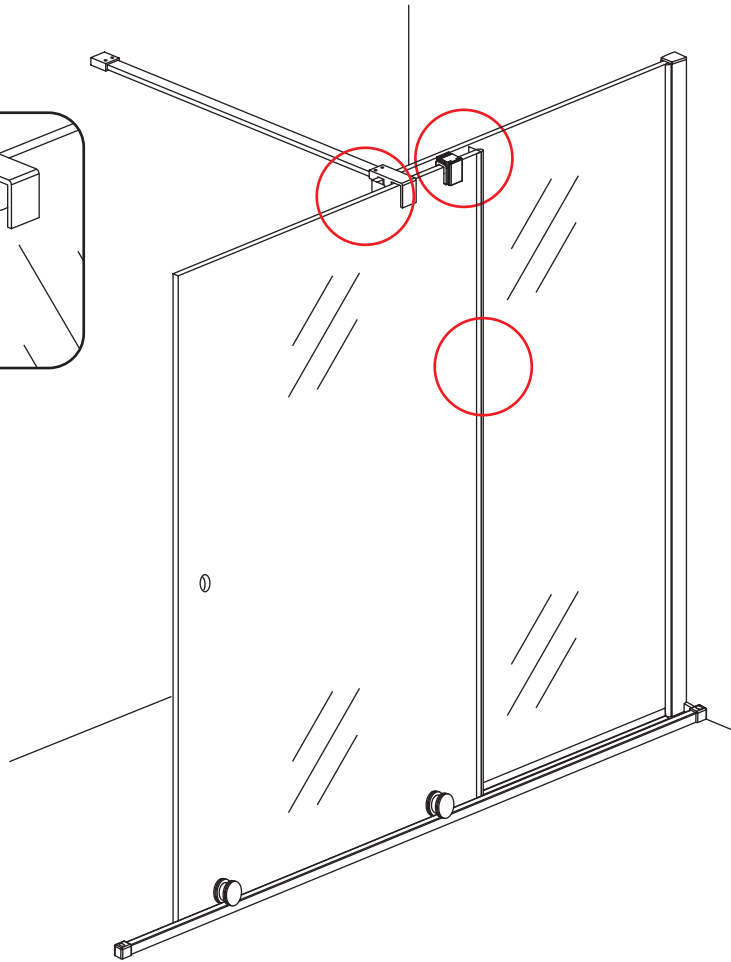

INSTALLATIE VOORSCHRIFT

VERLENG-INLOOPDOUCHE op rail

Zonder NANO

NANO

NANO kant aan de binnenzijde
Te herkennen aan de sticker

NANO kant aan de binnenzijde
Te herkennen aan de sticker

NANO kant aan de binnenzijde
Te herkennen aan de sticker

- 1015(500x2000)
- 1015(600x2000)
- 1015(700x2000)
- 1015(780-800x2000)
- 1015(880-900x2000)
- 1015(980-1000x2000)
- 1215(1080-1100x2000)
- 1215(1180-1200x2000)
- 1215(1280-1300x2000)
- 1215(1380-1400x2000)

5

X4
4x12

Φ6mm

X1
Φ6x30

X1
4x30

X2
4x30

Φ6mm

X2
Φ6x30

Voorzie alleen de
buitenzijde van de
cabine van siliconenkit.