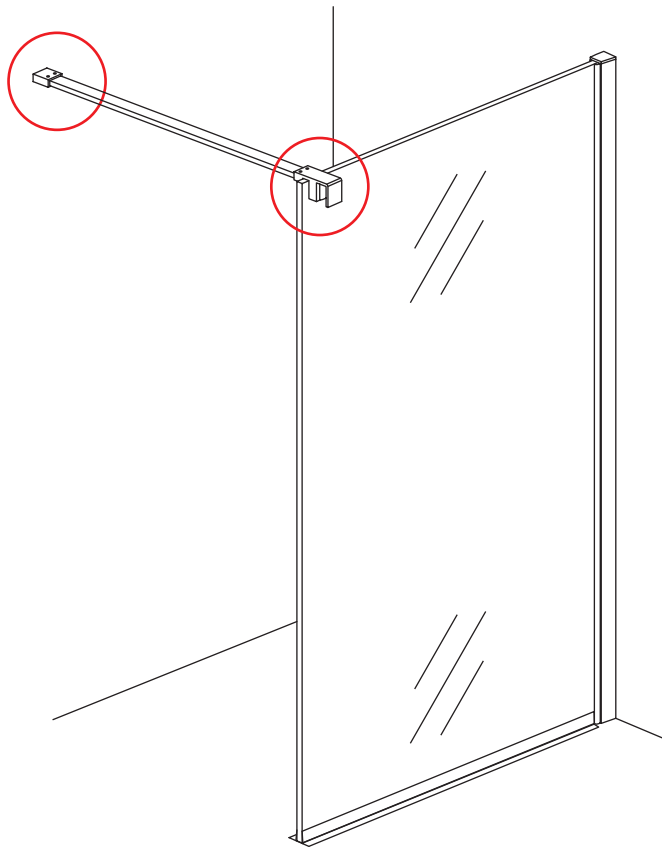

Φ6mm

X1
Φ6x30

X1
4x30