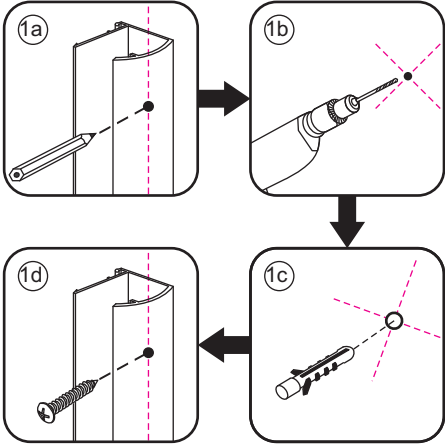

INSTALLATIE VOORSCHRIFT

VERLENG-INLOOPDOUCHE op rail

Zonder NANO

NANO

NANO kant aan de binnenzijde
Te herkennen aan de sticker

NANO kant aan de binnenzijde
Te herkennen aan de sticker

NANO kant aan de binnenzijde
Te herkennen aan de sticker

NANO garantie: 2 jaar bij normaal gebruik

LET OP: gebruik geen grove scherpe voorwerpen, zoals schuursponsjes of staalwol om het glas schoon te maken.

1

- | | | | | | | |
|------|------|------|------|------|------|------|
| ① X1 | ② X1 | ③ X1 | ④ X1 | ⑤ X1 | ⑥ X1 | ⑦ X1 |
| ⑧ X1 | ⑨ X1 | ⑩ X1 | ⑪ X1 | ⑫ X1 | ⑬ X1 | ⑭ X1 |
| ⑮ X2 | ⑯ X1 | ⑰ X1 | ⑱ X1 | ⑲ X4 | ⑳ X1 | ㉑ X1 |
| X12 | X8 | | | | | |

5

X4
4x12

Φ6mm

X1
Φ6x30

X1
4x30

X2
4x30

Φ6mm

X2
Φ6x30