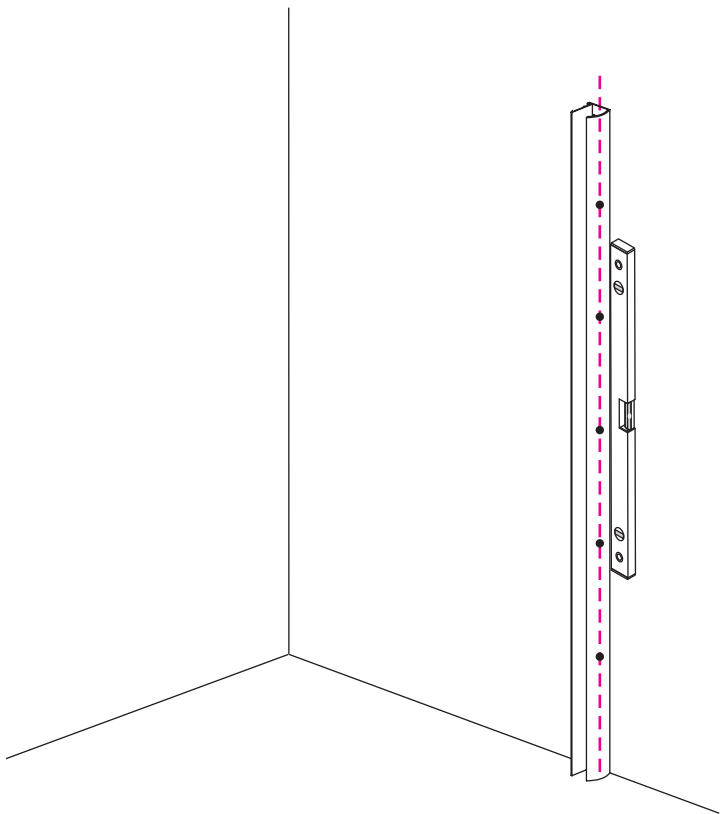

INSTALLATIE VOORSCHRIFT

VERLENG-INLOOPDOUCHE op rail

Zonder NANO

NANO

NANO kant aan de binnenzijde
Te herkennen aan de sticker

NANO kant aan de binnenzijde
Te herkennen aan de sticker

NANO kant aan de binnenzijde
Te herkennen aan de sticker

- 1015(500x2000)
- 1015(600x2000)
- 1015(700x2000)
- 1015(780-800x2000)
- 1015(880-900x2000)
- 1015(980-1000x2000)
- 1215(1080-1100x2000)
- 1215(1180-1200x2000)
- 1215(1280-1300x2000)
- 1215(1380-1400x2000)

5

X4
4x12

Φ6mm

X1
Φ6x30

X1
4x30

X2
4x30

Φ6mm

X2
Φ6x30